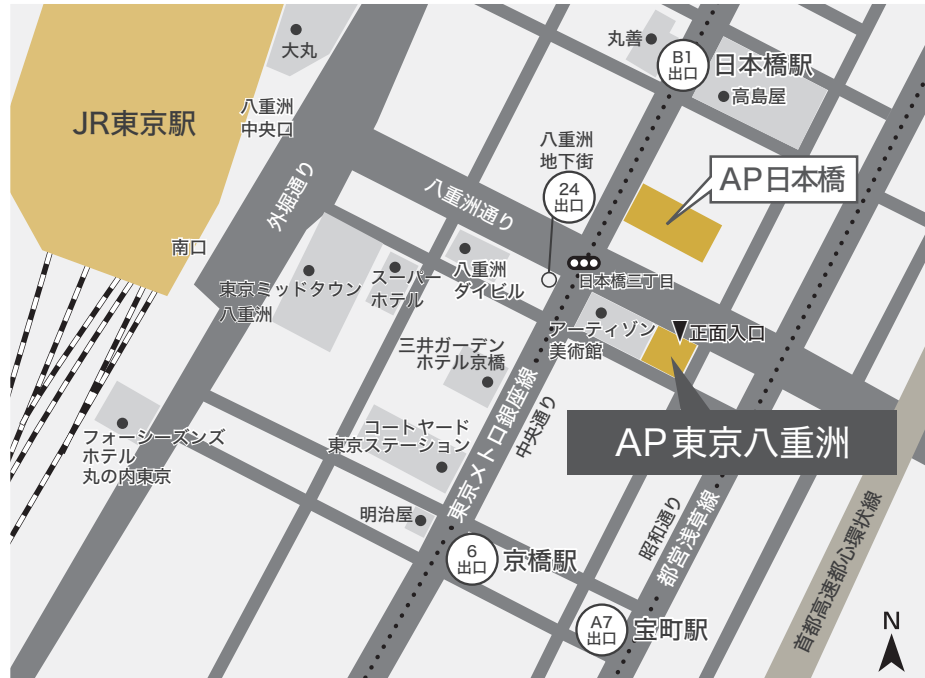

ACCESS / AP東京八重洲

ご予約・お問い合わせは

TEL.03-6228-8109

9:30~18:00
(日・祝日は休業の場合もございます)

FAX.03-6228-9109

E-mail:info-tokyoyaesu@tc-forum.co.jp

〒104-0031

東京都中央区京橋1-10-7

KPP八重洲ビル 7F・10F・11F・12F・13F(受付12F)

- JR線「東京駅」より徒歩6分
- 東京メトロ銀座線「日本橋駅」より徒歩5分
- 東京メトロ銀座線「京橋駅」より徒歩4分

1-10-7 Kyobashi, Chuo-ku, Tokyo 104-0031

KPP Yaesu Building 7F・10F・11F・12F・13F [Reception 12F]

- 6 minutes walk from Tokyo Station
- 5 minutes walk from Nihombashi Station
- 4 minutes walk from Kyobashi Station